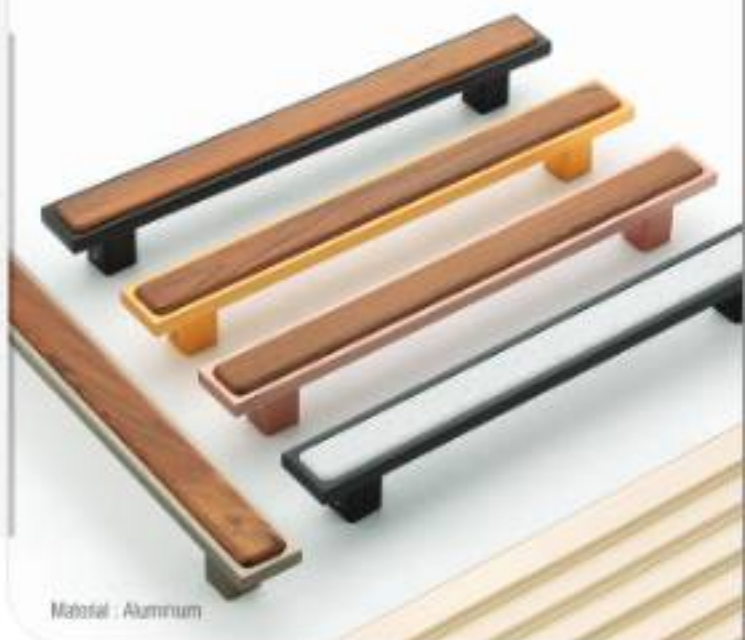

FDH-13

Size	290	300	400	600	900
Black+Wood	1667	2178	2648	3629	5264
Rose Gold+Wood	1667	2178	2648	3629	5264
SS+Wood	1667	2178	2648	3629	5264
Gold+Wood	1667	2178	2648	3629	5264
Black+Matte White	2071	2771	3430	4788	6693

Material : Aluminum