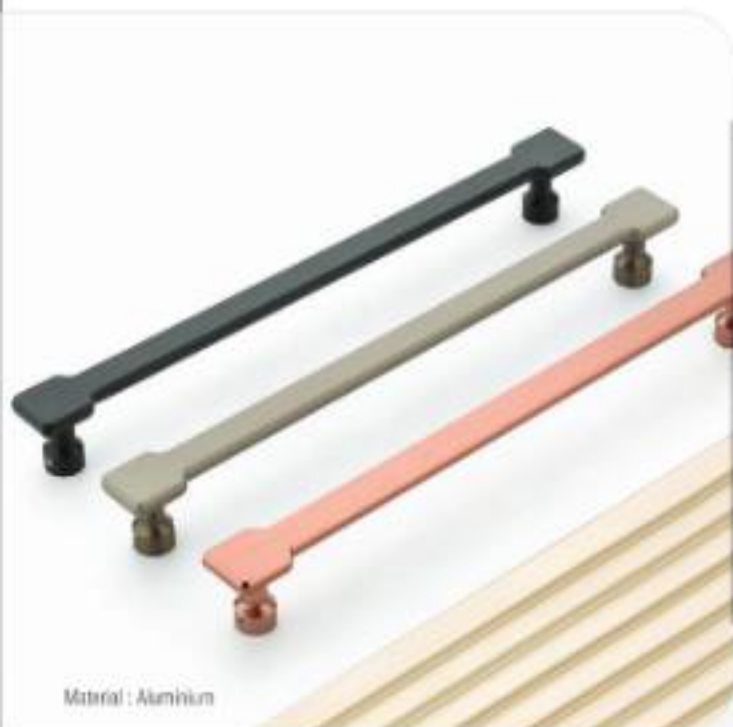

Material : Aluminium

FDH-30

Size	280	380	480	600	900
SS	1045	1342	1612	2171	3165
Rose Gold	1045	1342	1612	2171	3165
Matt Black	1045	1342	1612	2171	3165