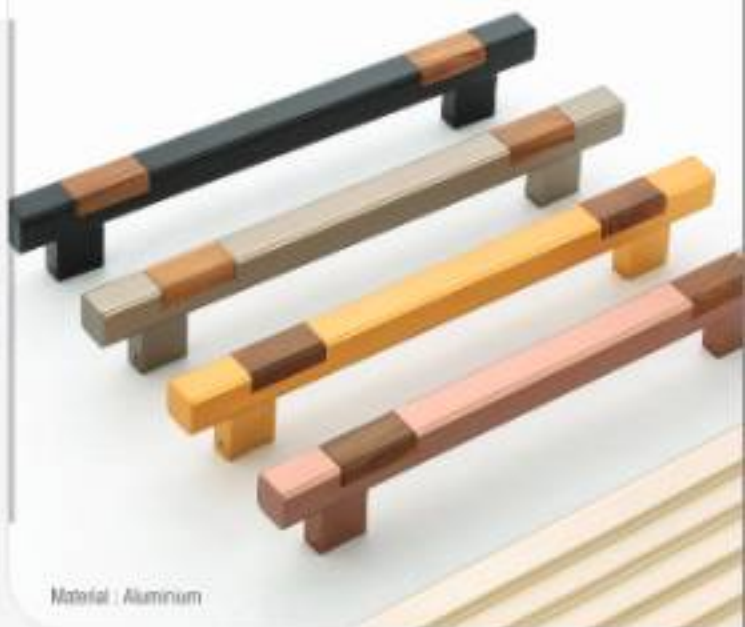

FDH-06

Size	290	300	400	600	900
SS+Wood	1482	1875	2228	2954	4453
Rose Gold+Wood	1482	1875	2228	2954	4453
Gold+Wood	1482	1875	2228	2954	4453
Mat Black+Wood	1482	1875	2228	2954	4453

Material : Aluminum