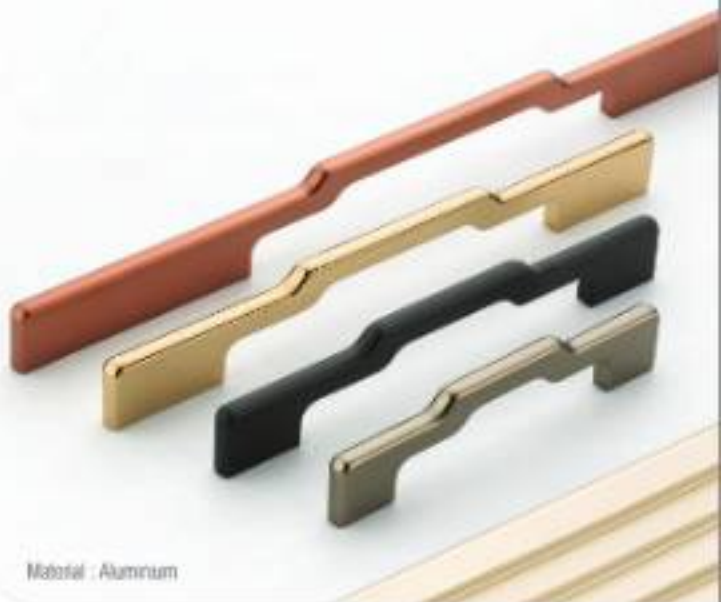

FC-729

Size	160	224	288
SS	380	528	662
Rose Gold	380	528	662
Mat Black	380	528	662
PVD Gold	601	796	961

Size	448	576	896	1184
SS	1038	1356	2120	2913
Rose Gold	1038	1356	2120	2913
Mat Black	1038	1356	2120	2913
PVD Gold	1503	1972	3026	4113