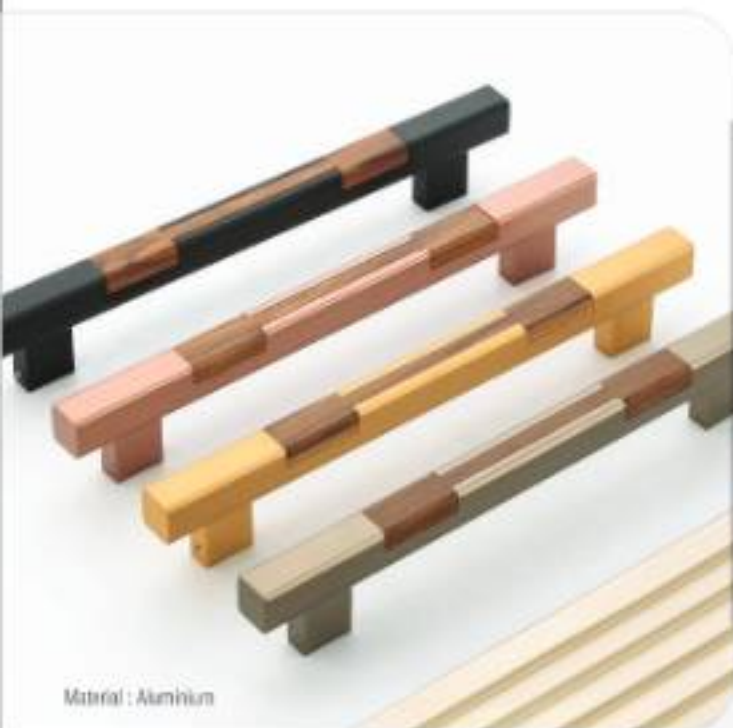

Material : Aluminium

FDH-04

Size	250	330	400	600	900
SS + Wood	1738	2241	2700	3809	5055
Rose Gold + Wood	1738	2241	2700	3809	5055
Gold + Wood	1738	2241	2700	3809	5055
Mat Black + Wood	1738	2241	2700	3809	5055