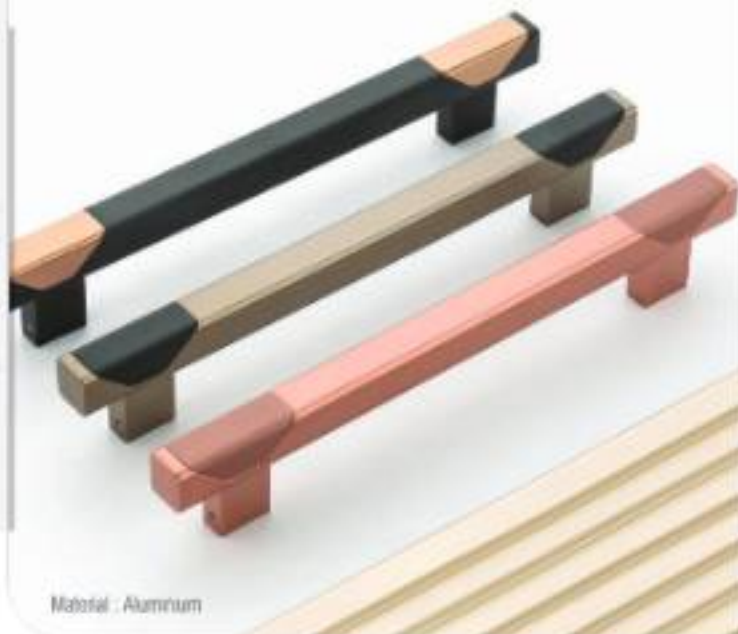

FDH-29

Size	290	300	450	610	900
Soft Black + PVD Rose Gold	1078	2380	2888	3447	4020
Rose Gold + Soft Rose Gold	1976	2380	2888	3447	4020
SS + Soft Black	1978	2380	2888	3447	4020

Material : Aluminum

GW
Golden White