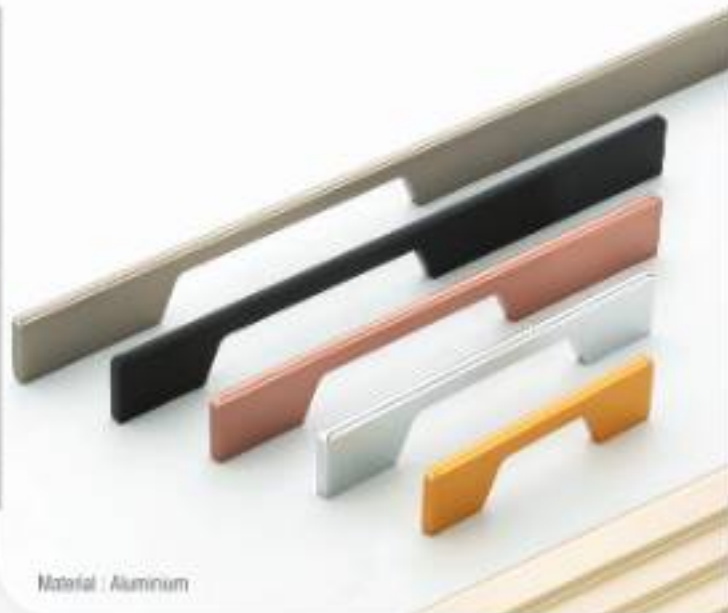

Material : Aluminum